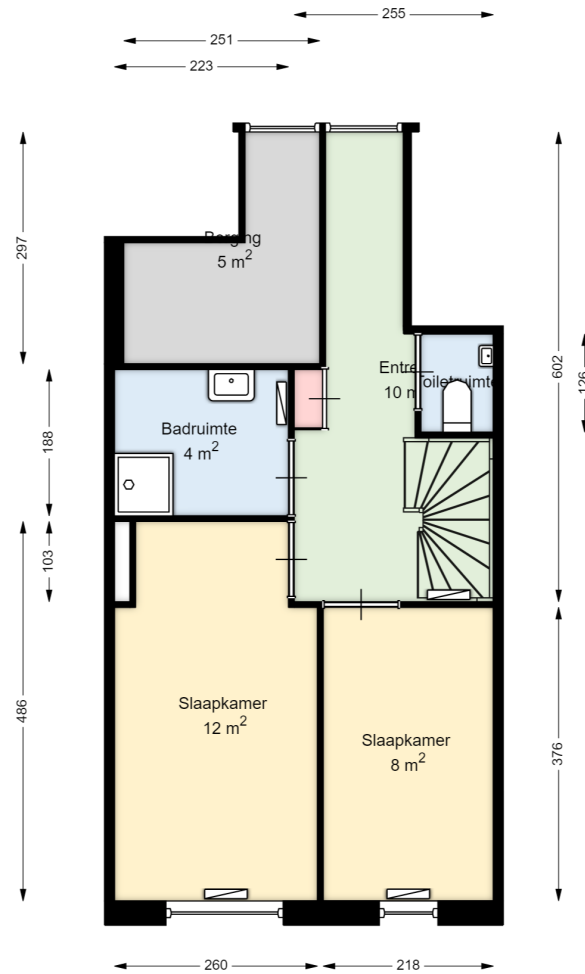

00 BEGANE GROND

Anatole Franceplaats 45

3069AA ROTTERDAM

Datum	06-08-2024
Schaal	1 : 100
Clustercode	63601
OGE nummer	63601000020

01 EERSTE VERDIEPING

Anatole Franceplaats 45

3069AA ROTTERDAM

Datum	06-08-2024
Schaal	1 : 100
Clustercode	63601
OGE nummer	63601000020