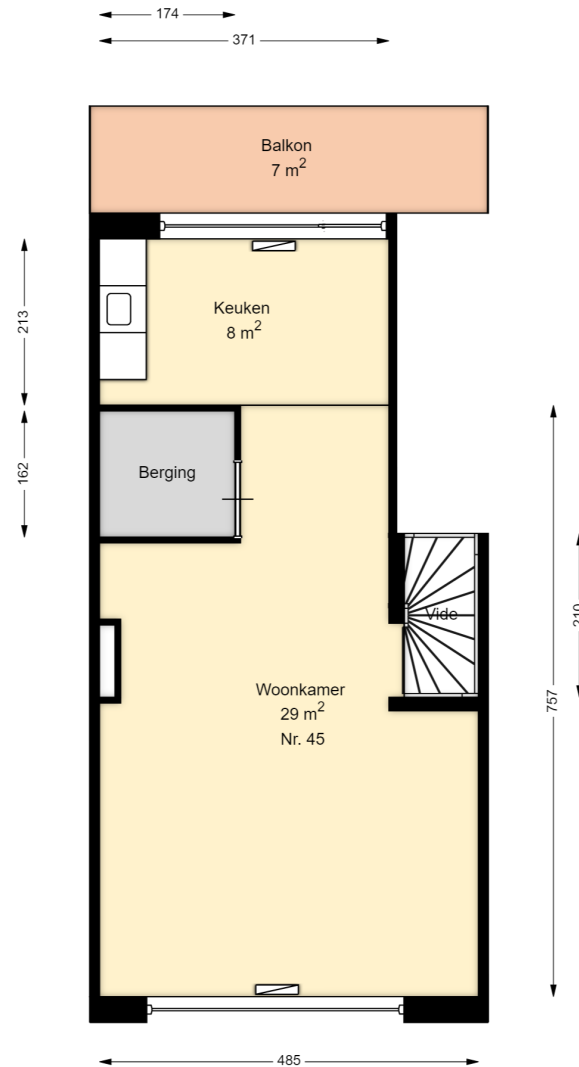

00 BEGANE GROND

Anatole Franceplaats 45

3069AA ROTTERDAM

Datum	06-08-2024
Schaal	1 : 100
Clustercode	63601
OGE nummer	63601000020

01 EERSTE VERDIEPING

Anatole Franceplaats 45

3069AA ROTTERDAM

Datum	06-08-2024
Schaal	1 : 100
Clustercode	63601
OGE nummer	63601000020